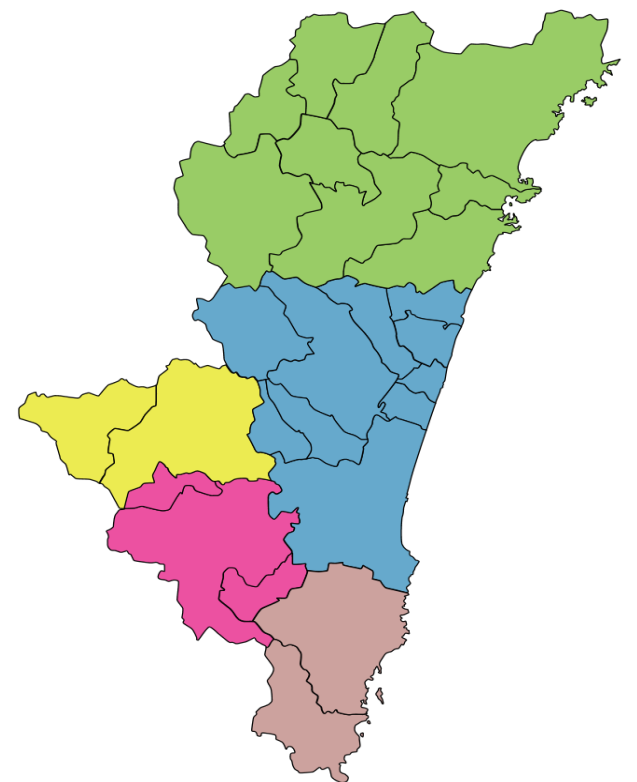

都城支部

旭総合コンサルタント一級建築士事務所
アトリ工匠一級建築士事務所
桑山建築研究所
株式会社 建人設計
有限会社 団一級建築設計事務所
一級建築士事務所 デザイン・アーチ
中島喜一郎建築事務所
フェステル建築研究室
株式会社 益田設計事務所
大淀開発株式会社1級建築設計事務所
桜木組一級建築士事務所
下森建築事務所
都北産業株式会社一級建築設計事務所
はやま1級建築設計事務所
株式会社 藤誠建設設計事務所
丸宮建設一級建築設計事務所
吉原建設株式会社一級建築士事務所

小林支部

有限会社 臣建築設計事務所
切畑建築設計室
瀬之口企画設計室
富岡一級建築士事務所
見越設計有限会社
杵田建築設計事務所
有限会社アイケンホーム 一級建築設計事務所
株式会社 緒方組一級建築設計事務所
株式会社 坂下組一級建築士事務所
阿部靖之建築設計事務所

宮崎支部

有限会社 アーキコスモ
アーバンアメニティ設計有限会社
青木建築事務所
建築計画事務所 株式会社ACT
有限会社 石川設計監理
伊藤建築リサーチ
株式会社 岩切設計
AAO 建築アトリエ
S+architect
株式会社 N'sアーキテクト
株式会社 エム・ティ・ピー設計
有限会社 円設計工房
大塚建築設計事務所
岡崎設計
有限会社 金丸総合建築設計事務所
株式会社 共立設計
株式会社 クラリサス一級建築士事務所
有限会社 コラム設計
株式会社 ごとう計画・設計
株式会社 塩谷設計
清水建築設計事務所
有限会社 新城設計企画室
有限会社 大東建築設計事務所
達 設計室
土屋建築設計事務所
株式会社 那須設計
有限会社 野添設計
榎本雅彦建築設計室
株式会社 心くぞえ設計

フラップ建築計画
株式会社 別当設計
株式会社 星山設計
株式会社 増田建築設計事務所
松竹建築設計事務所
有限会社 三嶋建築企画設計事務所
株式会社 宮崎設計
有限会社 村社和弘建築事務所
有限会社 メイ建築研究所宮崎
有限会社 森本設計
や和らぎ設計
有働克巳建築設計室
礼建築設計事務所
WADA建築研究所
株式会社 あなぶき建設工業
株式会社 岩切建設一級建築設計事務所
81一級建築士事務所
有限会社 甲斐工務店一級建築設計事務所
株式会社 片地一級建築士事務所
有限会社 黒井組
高妻建築事務所
株式会社 小園工務店建築事務所
志多一級建築士事務所
柴坂建設 株式会社
杉設計
株式会社 富永鋼建
株式会社 増田工務店一級建築士事務所
松本建設株式会社一級建築士事務所
株式会社 森工務店一級建築士事務所

日南支部

有限会社 一功建築設計事務所
小川一級建築設計事務所
北川一級建築設計事務所
小島建築設計
株式会社 作田建築設計
吉田一級建築設計事務所
青山建築医学設計事務所
青山建設有限会社

建築士事務所協会は、建築士法により定められた

建築士事務所の県内唯一の法定団体です